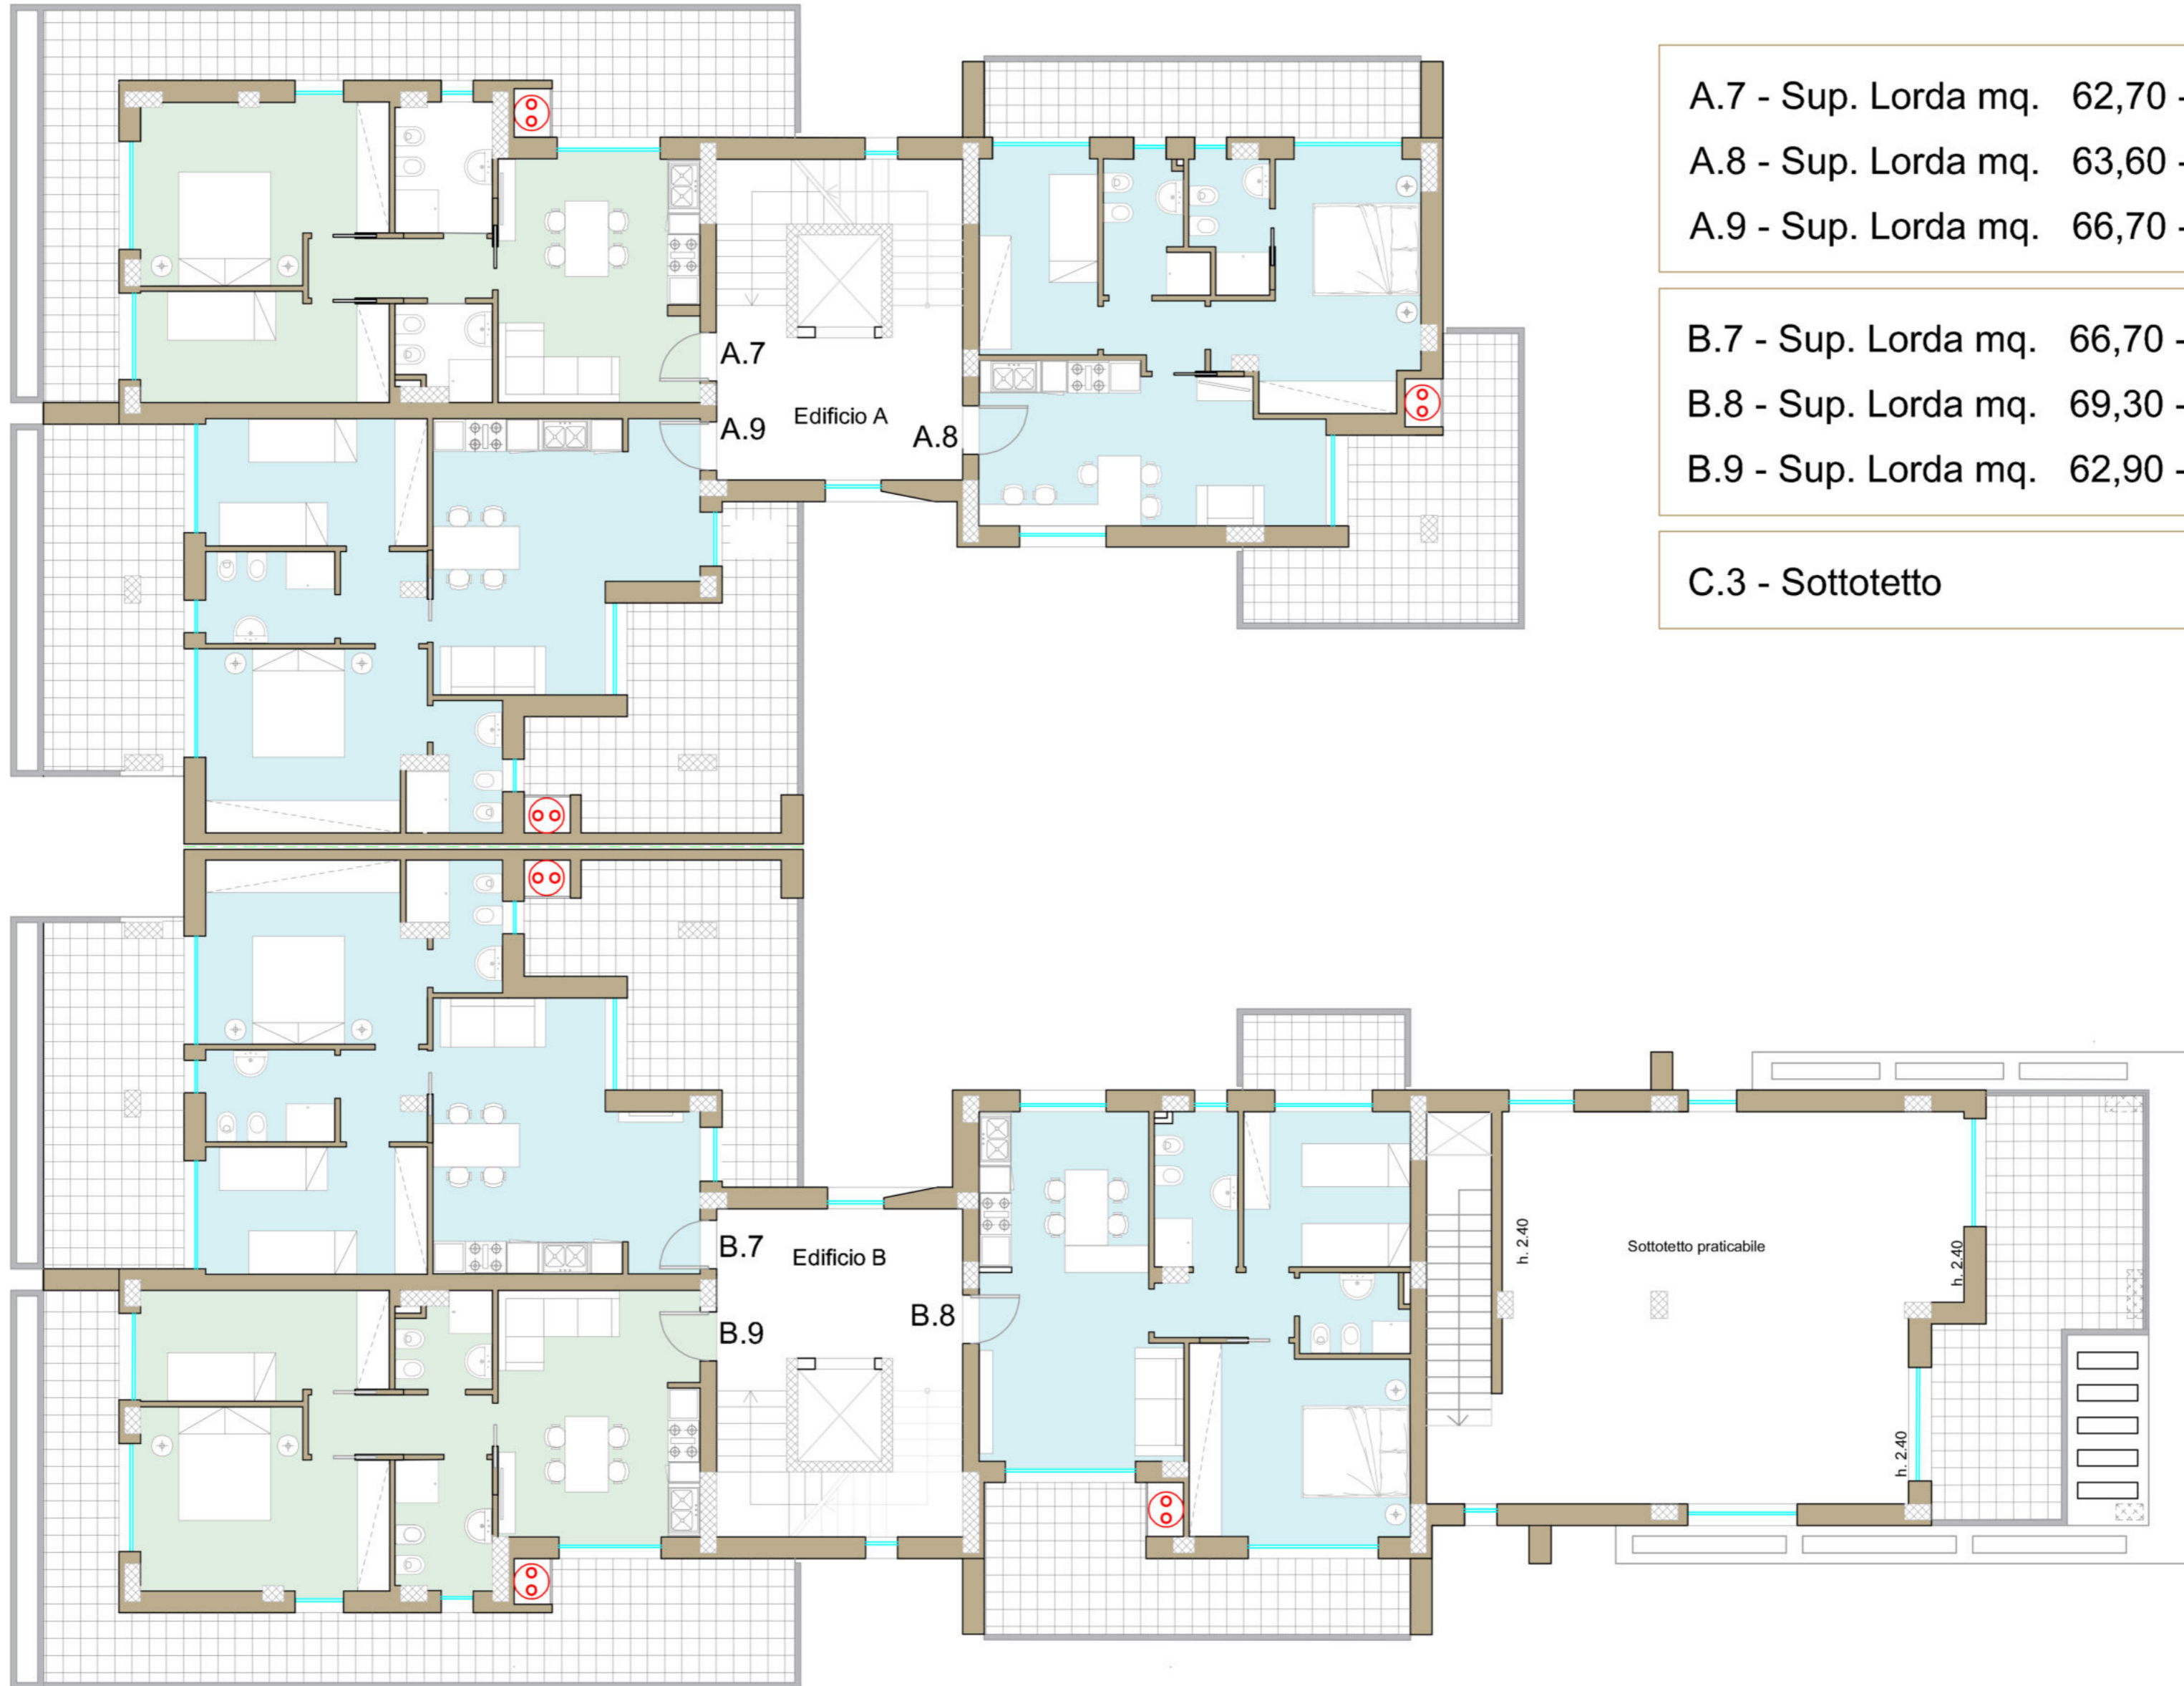

PIANTA PIANO SECONDO

A.7 - Sup. Lorda mq. 62,70 - Terrazzi mq. 35,00

A.8 - Sup. Lorda mq. 63,60 - Terrazzi mq. 29,70

A.9 - Sup. Lorda mq. 66,70 - Terrazzi mq. 39,60

B.7 - Sup. Lorda mq. 66,70 - Terrazzi mq. 39,60

B.8 - Sup. Lorda mq. 69,30 - Terrazzi mq. 21,70

B.9 - Sup. Lorda mq. 62,90 - Terrazzi mq. 34,60

C.3 - Sottotetto