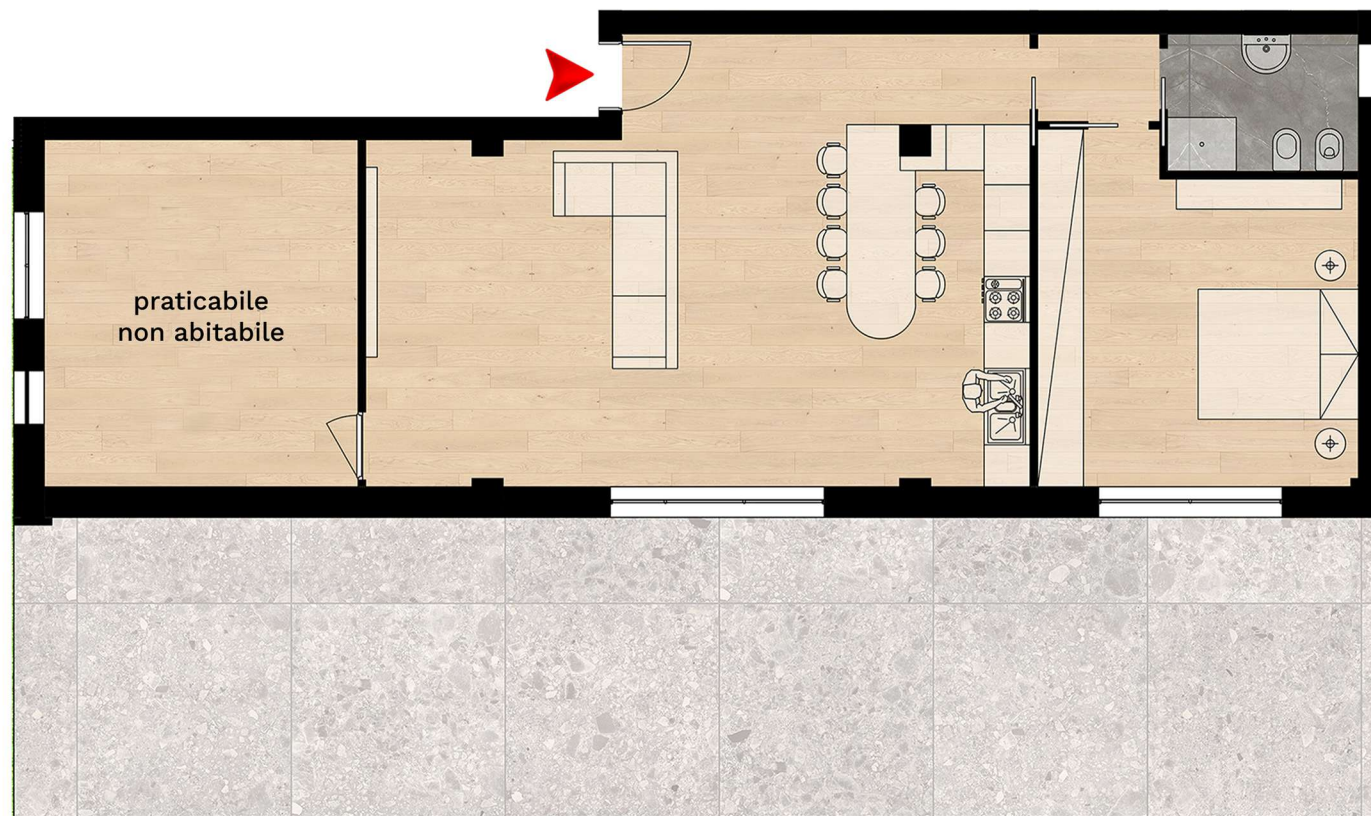

Via del Porto
Vasto (CH)

BLOCCO A

App. 14

Appartamento
in costruzione

Piano | Locali
Sottot. | **2**

Mq (s. lorda)
83,00

Mq Praticabile non abitabile
24,00

Mq Terrazzo
70,00

- Camere da letto **1**
- Bagni **1**

scala 1:100