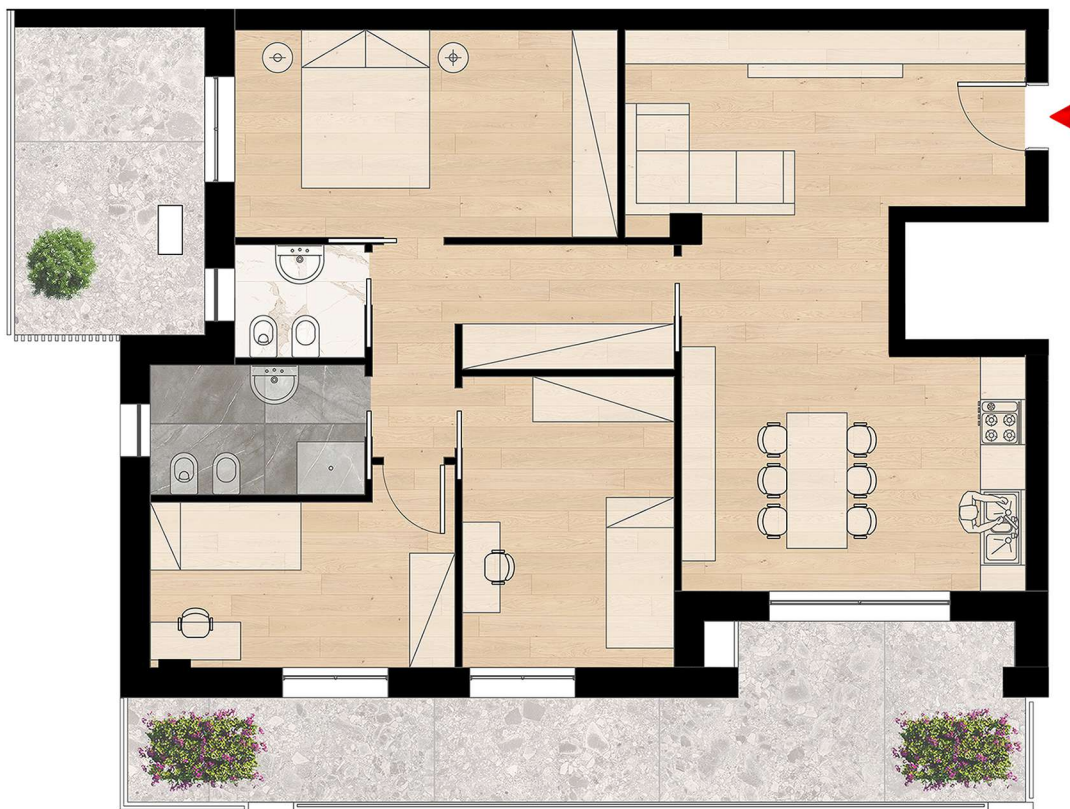

Via del Porto
Vasto (CH)

BLOCCO A

App. 8

Appartamento
in costruzione

Piano | Locali
Primo | **4**

Mq (s. lorda)
97,50

Mq Balconi
31,00

- Camere da letto **3**
- Bagni **2**
- Balconi **2**

scala 1:100